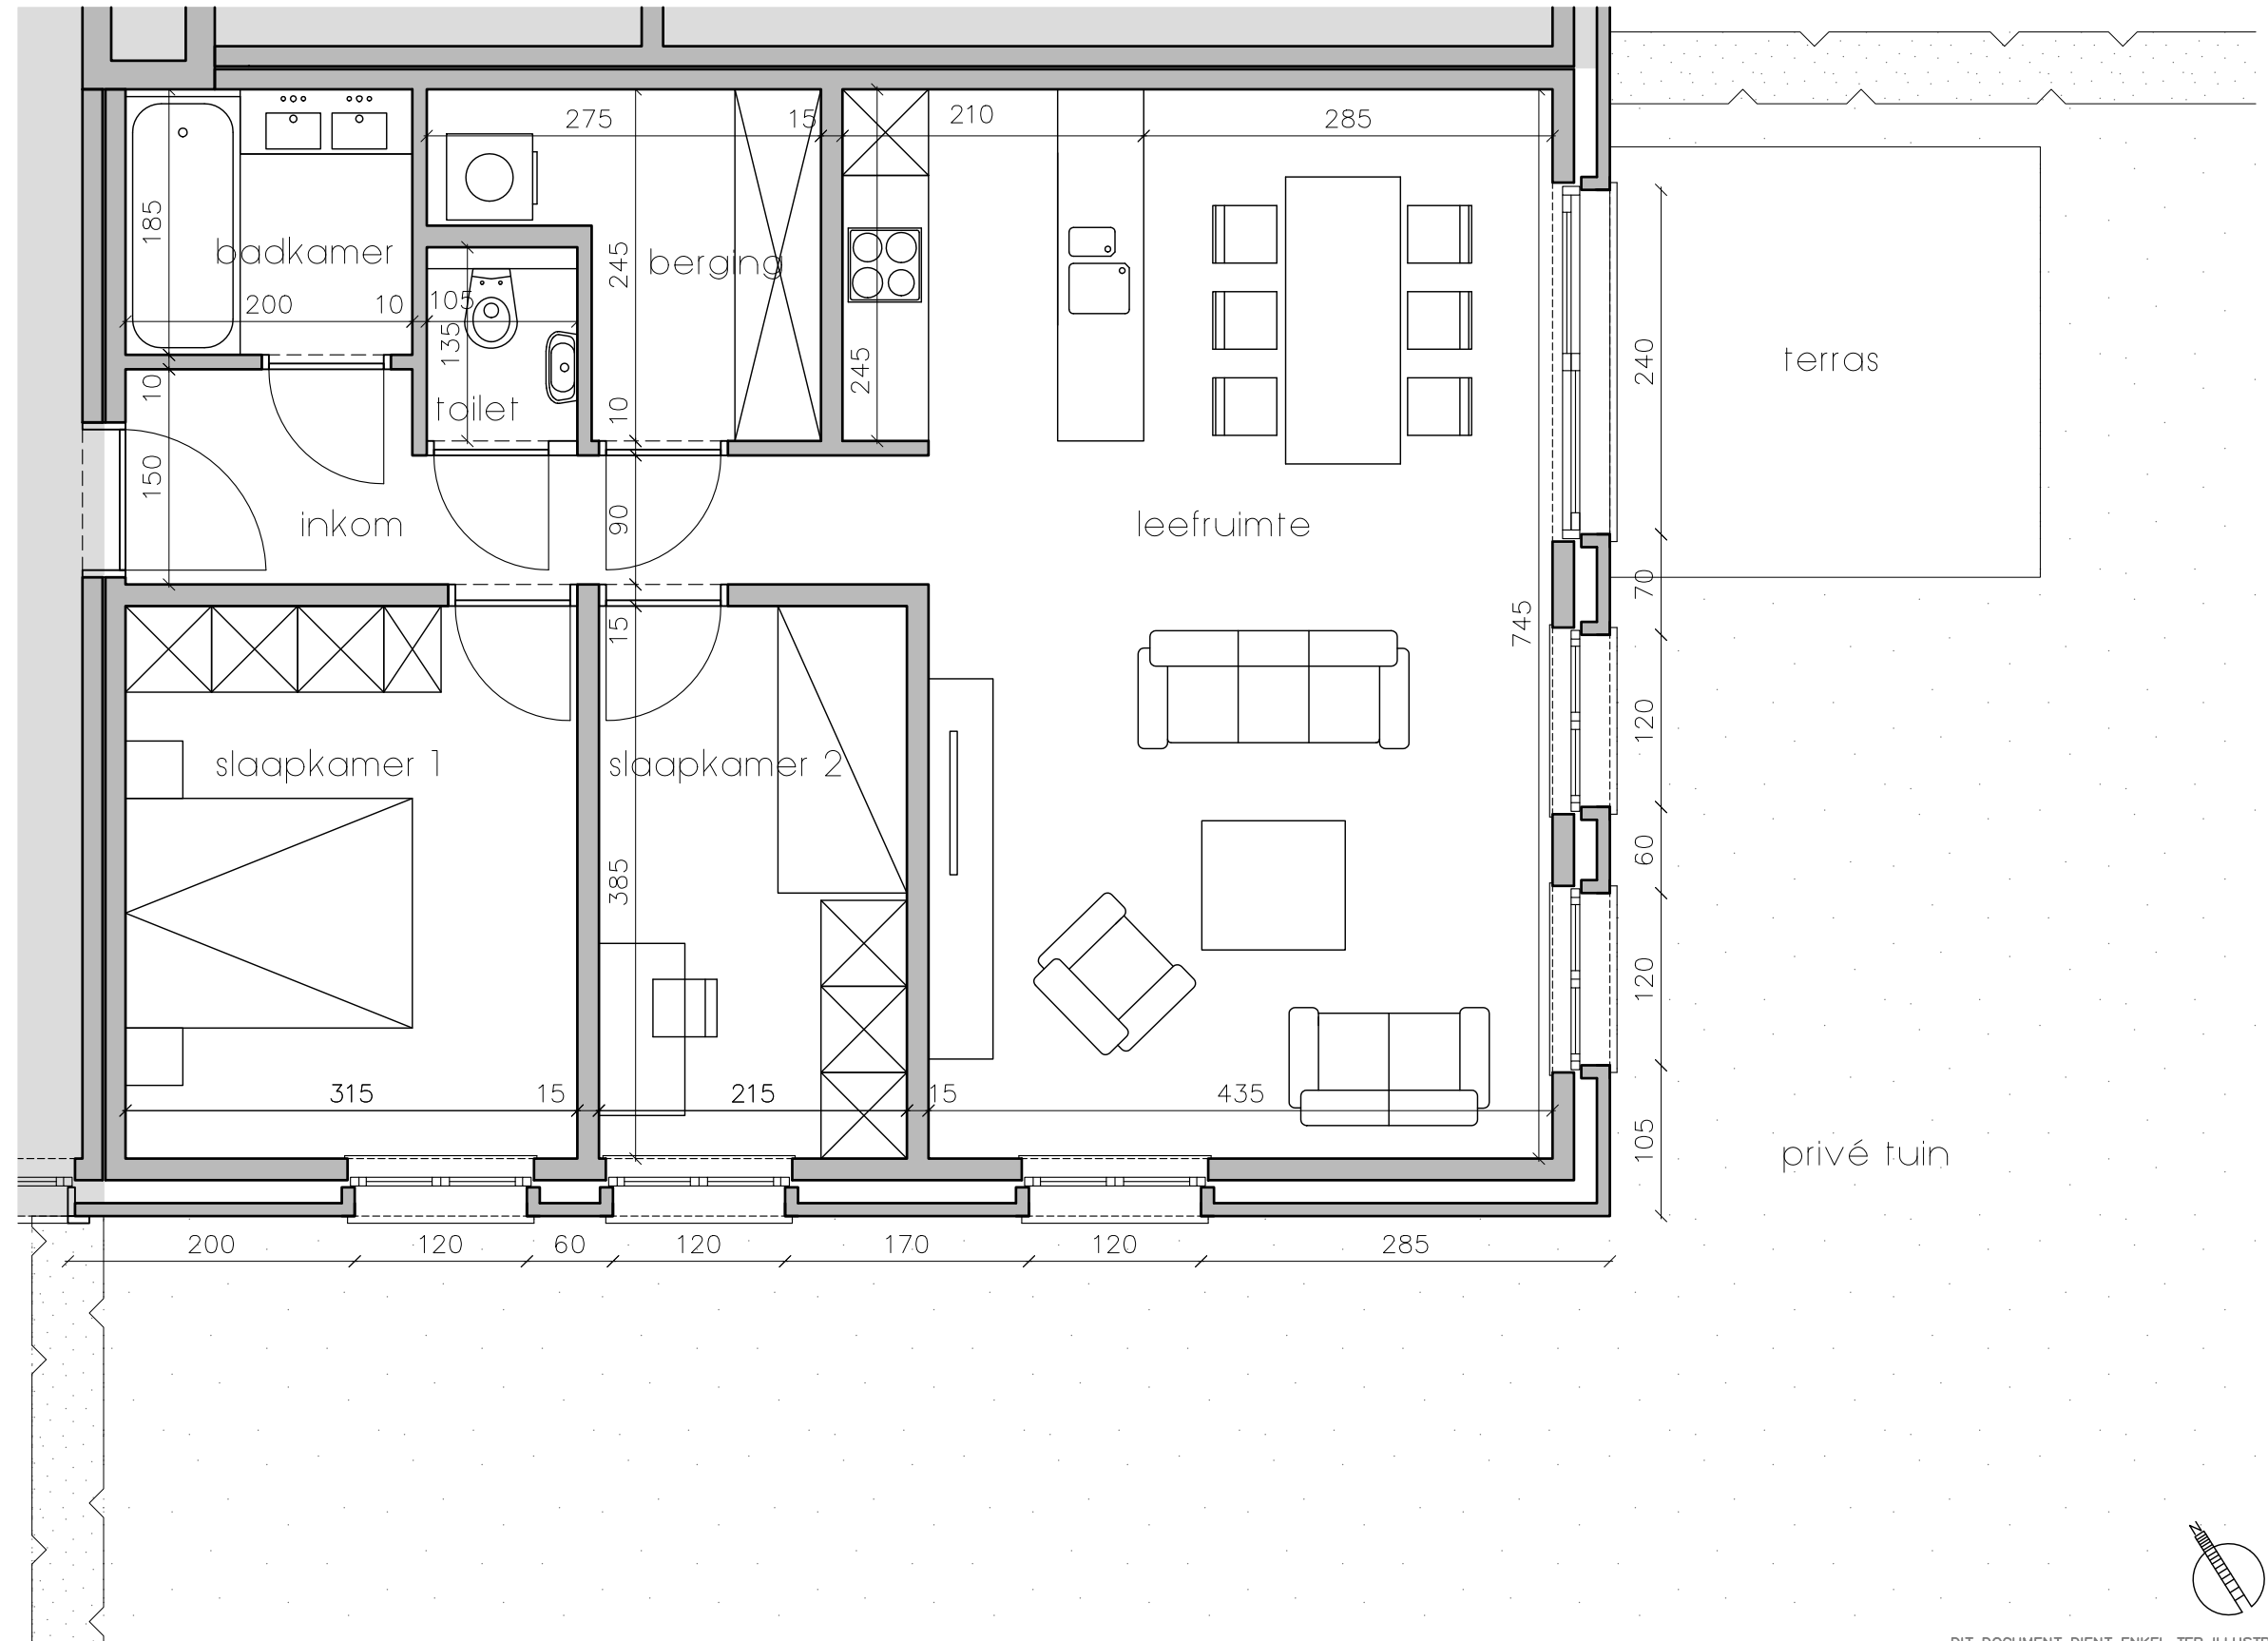

RESIDENTIE MOEREYNDE

LILLE

APPARTEMENT 0.3
GELIJKVLOERS

oppervlakte:
appartement: 84 m²
tuin incl terras: 180 m²

2 slaapkamers
1 badkamer
1 toilet

verkoop door
N.V. Vastgoed Walther Van Hoof

Prins Boudewijnlaan 112
2610 Wilrijk
Tel. 03/449.25.00